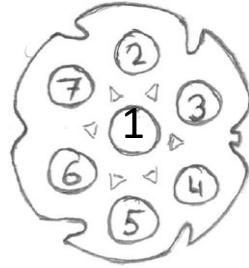

Tronix-1 liittimen nastat

Kaapeli

Pohja

Nasta	Johto	Merkitys
1	Vihreä	Vihreä merkkilamppu
2	Punainen	Punainen merkkilamppu
3		
4		
5	Musta	+
6	Oranssi	Reset nappi
7	Ruskea	-