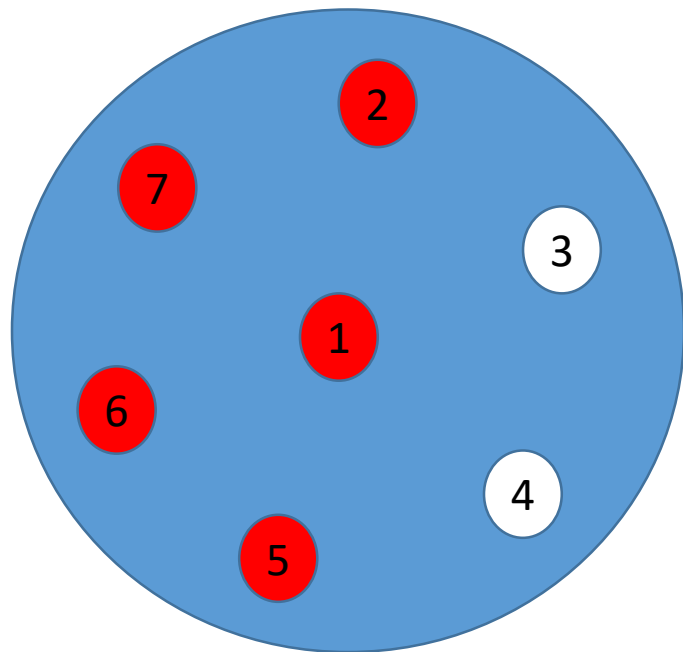

Tronix 1, Bajonet kytkentä

Nasta	Johto	Merkitys
1	Vihreä	Vihreä merkkilamppu
2	Punainen	Punainen merkkilamppu
3		
4		
5	Musta	+
6	Oranssi	Reset nappi
7	Ruskea	-